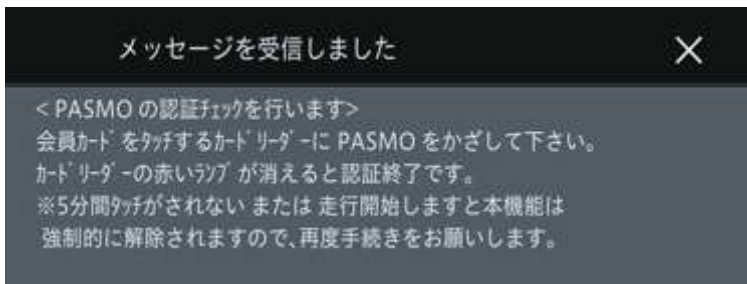

#### [レール&カーシェア]

京急線を利用されたお客さまを対象に、対象ステーションのタイムズカーシェアの利用料金が220円分優待されるサービスです。

- (1) 対象駅を出場。
- (2) タイムズカーシェア車両にて、「レール&カーシェア」優待手続きを行う。
  - ① 通常のご利用手順通りタイムズカーシェア会員カードで個人認証し、エンジンを始動。

- ② カーナビのTimesCarメニューから、「レール&カーシェア優待」を選択する。

※カーナビ画面です。

- ③ カーナビのTimesCarメニューに表示されるメッセージを確認後、①にてタイムズカーシェア会員カードをかざしたカードリーダーに対象駅改札機の出場で使用した「PASMO」をタッチする。

※カーナビ画面です。

- ④ 「PASMO」に、対象駅を出場した当日の履歴があれば、自動的に優待料金へ変更されます。

※カーナビ画面です。

※PASMOは(株)パスモの登録商標です。(株)パスモ商標利用許諾済 第49号 PASMOマーク  および PASMO は(株)パスモが本商品・サービスの内容・品質を保証するものではありません。